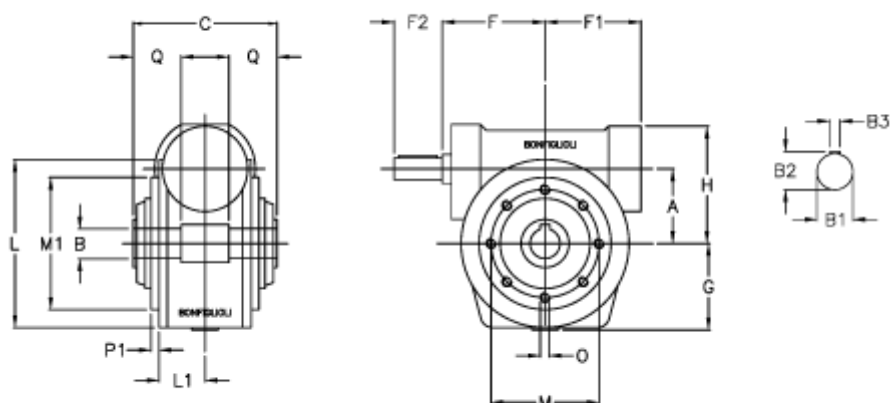

Varenummer: 3901250007700  
 Beskrivelse: Snekkegear med fri indgangsaksel  
 VF 250P-7-HS

## Mål

a	= 250.0	F1	= 318	O	= M16x40
B	= 110	F2	= 110	P1	= 5.0
B1	= 55	g	= 265	Q	= 85.0
B2	= 59.0	H	= 370		
B3	= 16	L	= 450.0		
Betegnelse	= VF 250P-xx-HS	L1	= 310.0		
C	= 320	m	= 400		
F	= 276.0	M1	= 350		